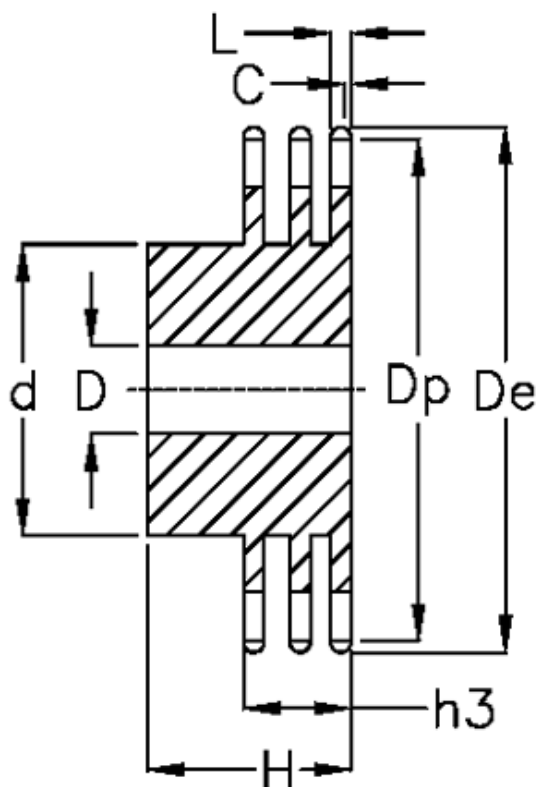

Varenummer: 616013010016
Beskrivelse: Navhjul 24 B-3 Z=16 triplex
forboret

Mål

Antal tænder	= 16
C	= 4
d	= *140
D	= 25±0,5
De	= 210.3
Dp	= 195.3
For kædebetegnelse	= 24 B-3
For kæde størrelse	= 1 1/2" x 1"

H	= 150
h3	= 120.3
L	= 23.6